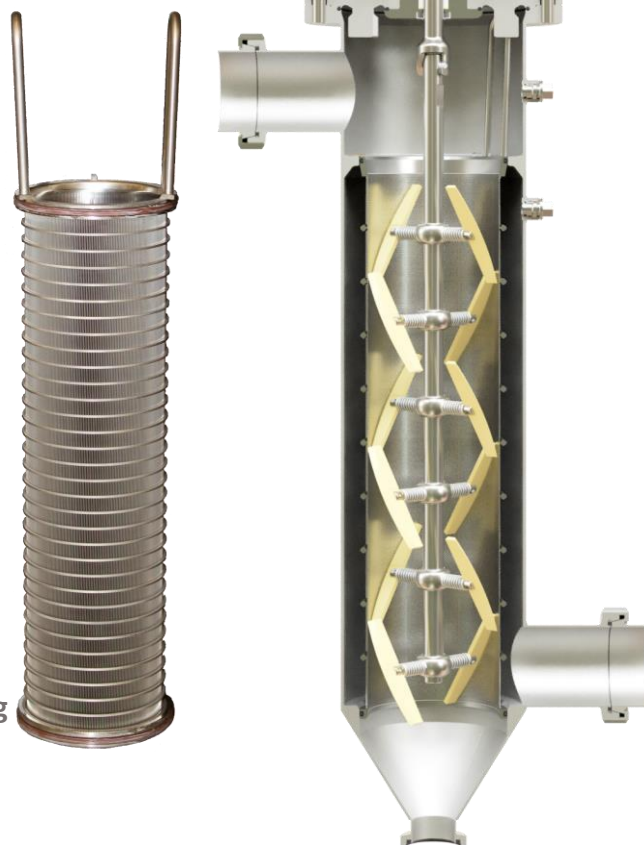

Der HiFlux AUTO-LINE® Filter wurde als kompakter, selbstreinigender Filter konzipiert. Durch die robuste Bauweise ist der Filter gut für Anwendungen geeignet, bei denen Betriebssicherheit und Zuverlässigkeit im Vordergrund stehen.

Präzise Filtration bis zu 35 Mikrometer [μm].

BESONDERHEITEN

- **Entfernt unerwünschte Partikel**
Hohe Betriebssicherheit
- **Kontinuierlicher Volumenstrom**
Selbstreinigung
- **Filter als mobile Einheit**
Einfacher Transport des Filters.
- **Entfernung von weichen und gelartigen Partikeln**
- **Sichert die Qualität**
Lebensmittelsicherheit beim Kunden.
- **Eliminiert Ausfallzeiten**
Optimiert den Ertrag
- **Hebevorrichtung**
Einfache, sichere Wartung.
- **Sprührohre für die Reinigung**